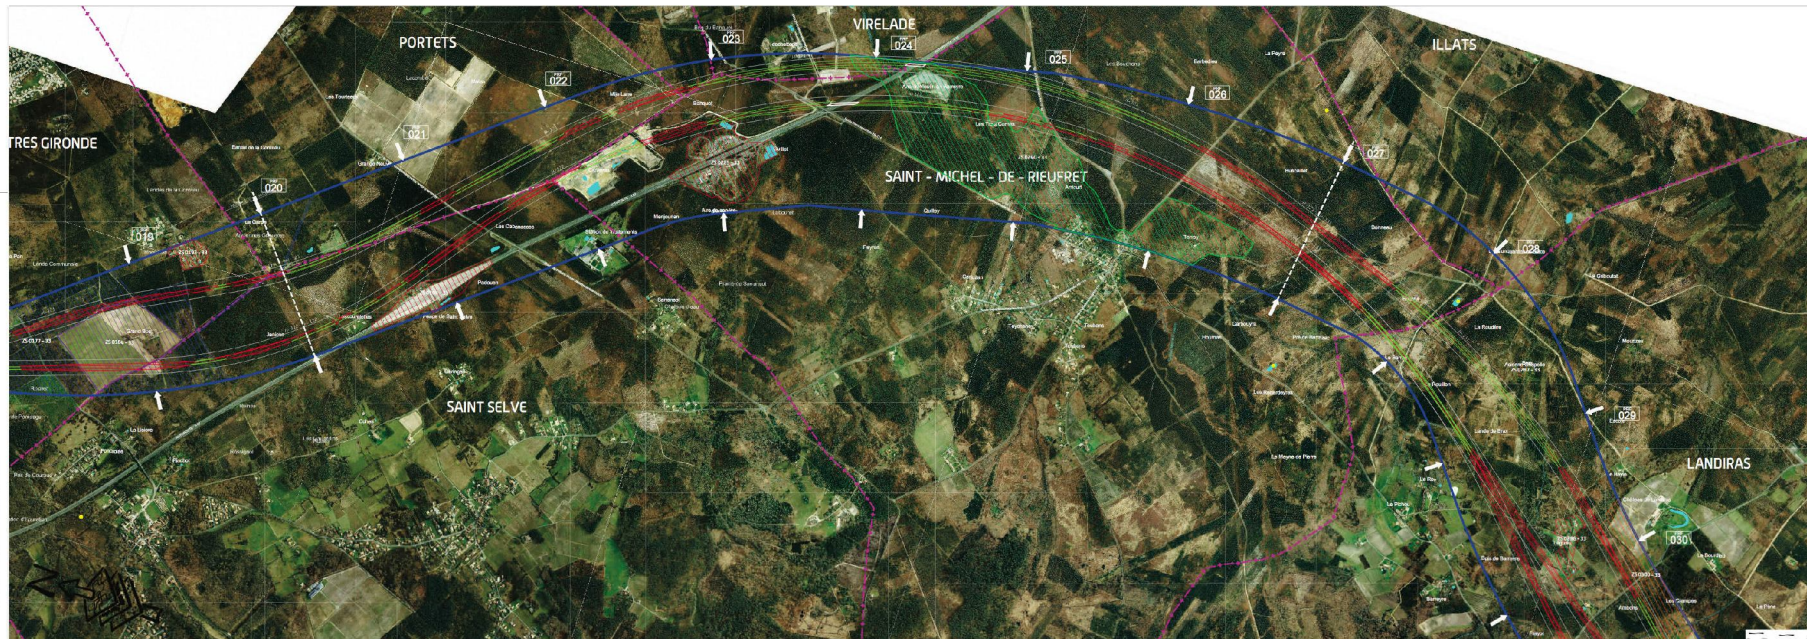

INEXIA

LIGNE BORDEAUX - TOULOUSE
LIGNE BORDEAUX - ESPAGNE
ETAPE 2

Les Grands Projets au Sud Ouest

VUE EN PLAN DES HYPOTHESES DE TRACES

LOT 1 - Branche TL03

Communes de communes du Canton de Podensac