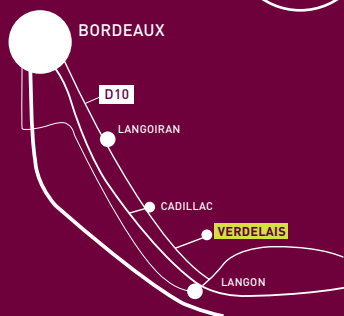

7 artistes à découvrir dans les différents espaces du chai des Domaines Tich & Grava

Samedi 20 Septembre 2014

11h00 ..... **Ouverture** au public des deux sites

Midi ..... **PIK NIK** et petite restauration au chai

14h30 ..... **Rentrée** des ateliers **Lucozart**

17h30 ..... **Clôture de l'exposition SpazioArte**
«Vénération du Sacré et Spiritualité»
dans le cadre des **Journées du Patrimoine**
puis cheminement jusqu'au chai

18h30 ..... **Vernissage, au chai, de l'exposition Ferment'art**
en présence des artistes

20h00 ..... Poursuite en nocturne
Au Chai : **Improvisation musicale**

Minuit ..... **Clôture**

**Musée
+ Chai**

**Food
Truck**

EXPO

Portes ouvertes
des ateliers
de 14h30 à 17h30

Dimanche 21 Septembre 2014

11h00 ..... **Ouverture** au public

Midi ..... **PIK NIK**
et petite restauration au chai

Après-midi ..... **Ambiance musicale**

19h00 ..... **Clôture**

Accès

Dégustation
des vins
des domaines
Tich & Grava

Domaines
Tich & Grava