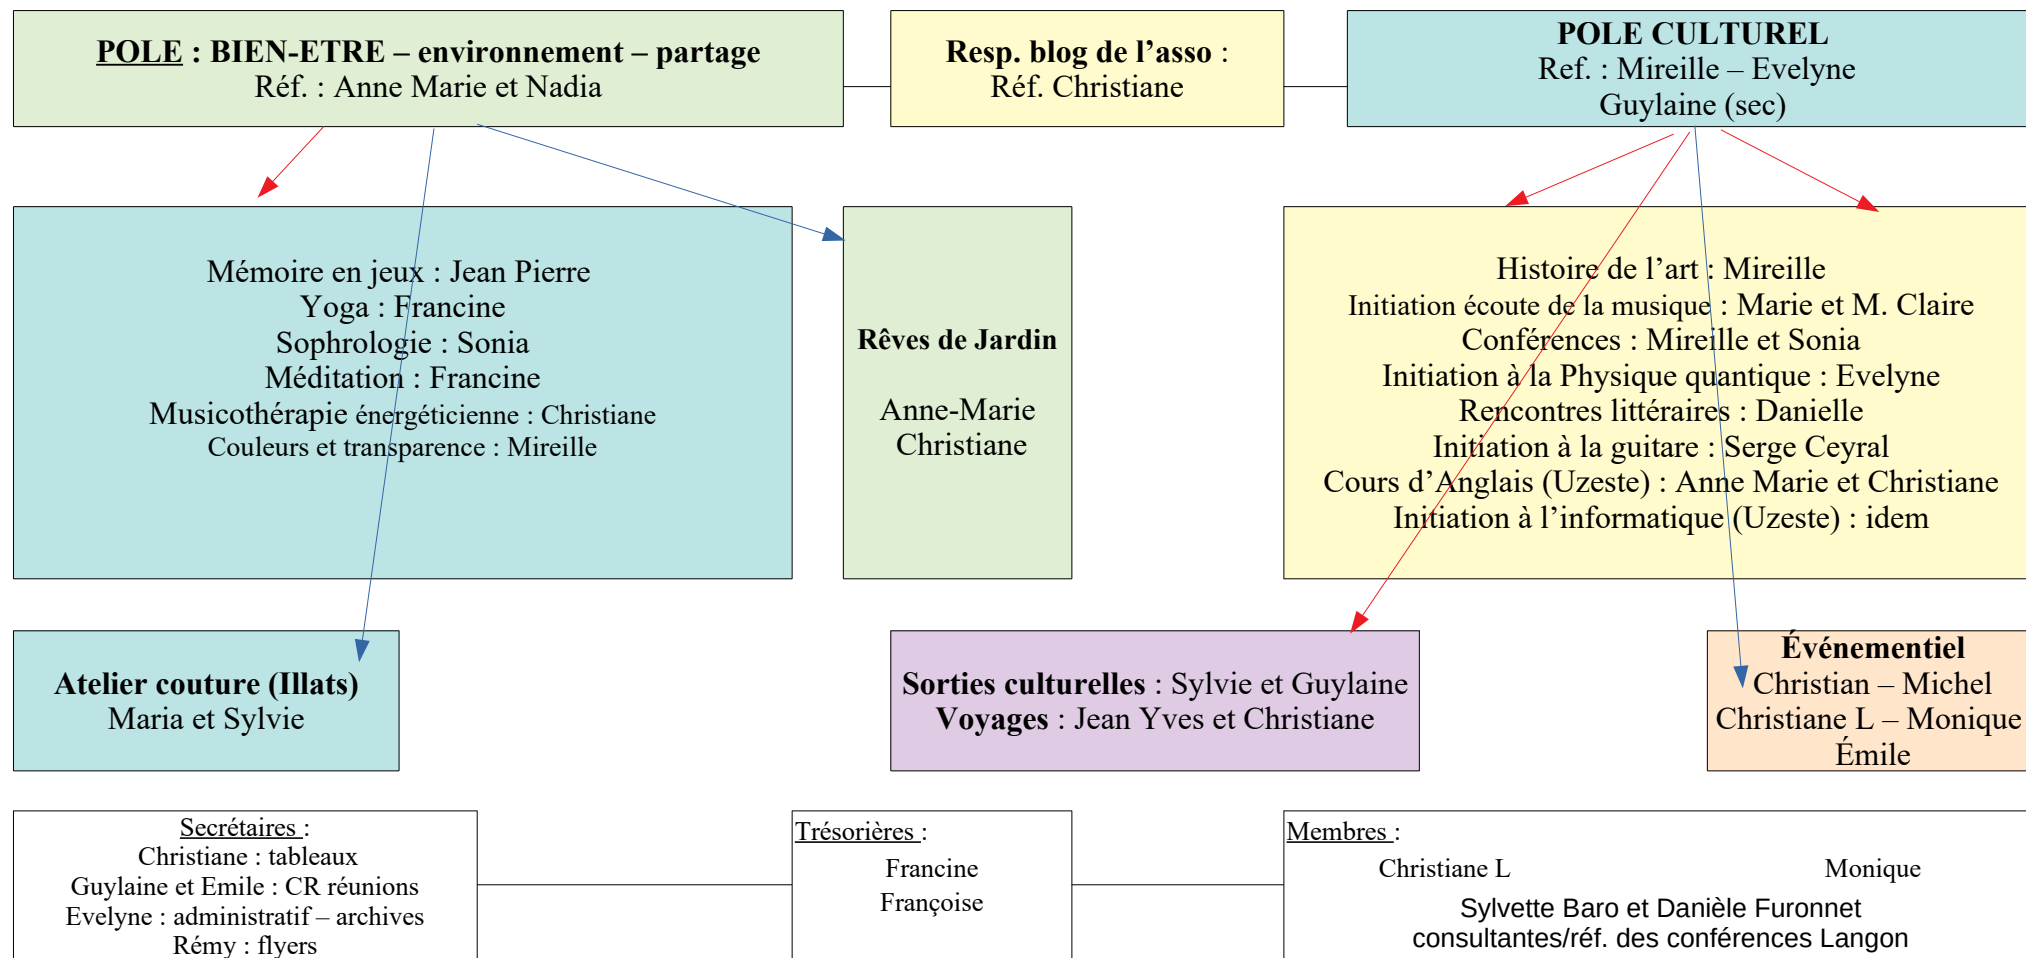

## UTL Arts et découvertes – répartition des référents par activité

**Présidente : Mireille**  
**Vice-Présidente : Sonia**  
**Membres honoraires : Christine et Martial**

Mireille : 06 83 37 00 67	Nadia : 06 84 37 37 78	Jean Pierre : 05 5 6 76 60 20	Marie : 06 63 83 86 22	Sylvette : 06 85 66 78 95
Sonia : 06 82 01 39 09	Christiane : 06 80 14 82 15	Francine : 06 07 82 39 18	M. Claire : 06 71 49 93 02	Émile : 06 74 09 25 24
Anne Marie : 05 56 25 20 47	Évelyne : 06 76 00 09 95	Françoise : 06 30 80 39 97	Danielle : 06 83 71 58 09	J.Yves : 06 82 11 97 51
Christian : 06 03 20 29 14	Michel : 06 03 20 35 05	Sylvie : 06 75 61 99 51	M. Laure : 06 07 03 96 70	Guylaine 06 82 17 84 42